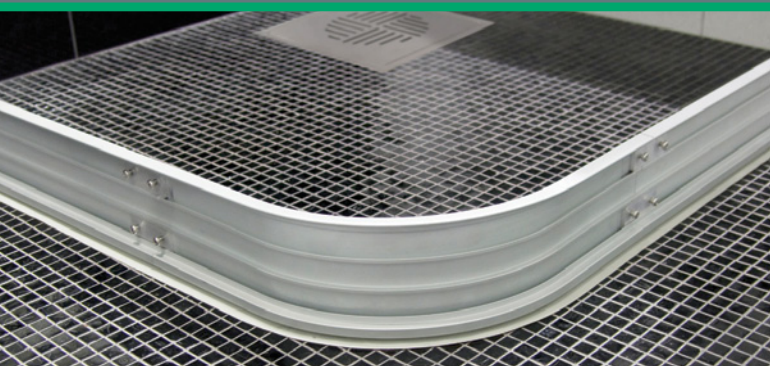

ALUMINIUM DUSJKANT

ALUMINIUM DUSJKANT
920 x 920 x 100 mm

Silver (art.nr. 708290)
White (art.nr. 70839)

- Gummilist som tetter effektivt mot gulvet og hoder vannet på plass
- Ligger løst mot gulvet, krever ingen festing
- Enkel å ta bort og oppbevare, tar minimalt med plass og forenkler rengjøring

EASY FIX SYSTEM! Fleksibelt – bygg sammen ulike former

Hjørne 920 x 920 mm

Rett 1200 mm

L 320 x 1520 mm

Lett å eksponere

Eksportkartong

EASY FIX-INSTALLASJON! Dusjkanten monteres enkelt på mindre enn fem minutter