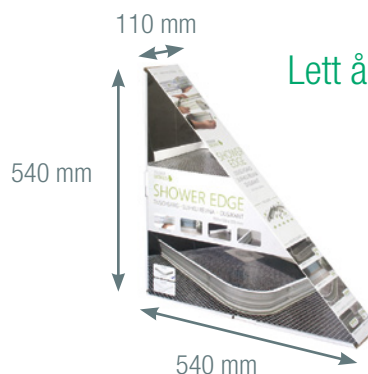

ALUMINIUM DUSJKANT

ALUMINIUM DUSJKANT
920 x 920 x 100 mm

Silver (art.nr. 708290)
White (art.nr. 70839)

- Gummilist som tetter effektivt mot gulvet og hoder vannet på plass
- Ligger løst mot gulvet, krever ingen festing
- Enkel å ta bort og oppbevare, tar minimalt med plass og forenkler rengjøring

EASY FIX SYSTEM! Fleksibelt – bygg sammen ulike former

Hjørne 920 x 920 mm

Rett 1200 mm

L 320 x 1520 mm

Lett å eksponere

Eksportkartong

EASY FIX-INSTALLASJON! Dusjkanten monteres enkelt på mindre enn fem minutter