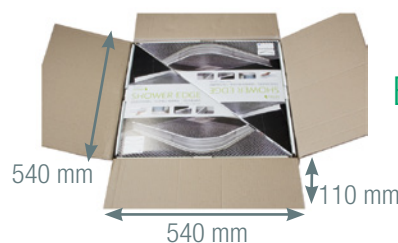

ALUMINIUM DUSJKANT

ALUMINIUM DUSJKANT
920 x 920 x 100 mm

Silver (art.nr. 708290)
White (art.nr. 70839)

- Gummilist som tetter effektivt mot gulvet og hoder vannet på plass
- Ligger løst mot gulvet, krever ingen festing
- Enkel å ta bort og oppbevare, tar minimalt med plass og forenkler rengjøring

EASY FIX SYSTEM! Fleksibelt – bygg sammen ulike former

Hjørne 920 x 920 mm

Rett 1200 mm

L 320 x 1520 mm

Lett å eksponere

Eksportkartong

EASY FIX-INSTALLASJON! Dusjkanten monteres enkelt på mindre enn fem minutter