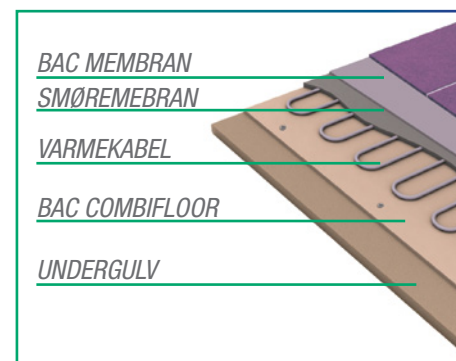

## Isolerende og brannhemmende gulvplate som underlag for varmekabel

BAC Combifloor er unik gulv plate som tilfredsstillere flere faktorer som er viktige ved oppbygging av gulv med elektriske varmekabler. BAC Combifloor har en sandwich konstruksjon med en fiberarmert sement overflate på begge sidene, den ene siden (mot eksisterende gulv) har den 5 mm polystyren som stopper "kuldebro" og isolerer. På den andre siden mot kablene har den et 5 mm lettvekt sementsjikt med som ivaretar brannkravene. Denne kombinasjonen gjør at platen også får en tredje egenskap som er vesentlig i oppbygging av gulv før Sparkling på tre og betongkonstruksjon, det er å fjerne spenninger, noe som er meget viktig for å unngå reklamasjoner og problemer i etterkant av monteringen.

Ved montering av varmekabel på brennbart underlag kreves det at underlaget blir tildekket med minimum 5 mm ubrennbart og brannisolerende materiale K1-A (K210/A2-s1,d 0). BAC Combifloor tilfredsstillere dette kravet.

Bac Combifloor er en 11 mm multiplate basert på sement og polystyren med meget god bøyestivhet og brannegenskaper. Den leveres i størrelsen 1200 x 600 x 6 mm og egner seg godt til underlag for varmekabler i våte og tørre rom. Platen har meget lav termisk bevegelse.