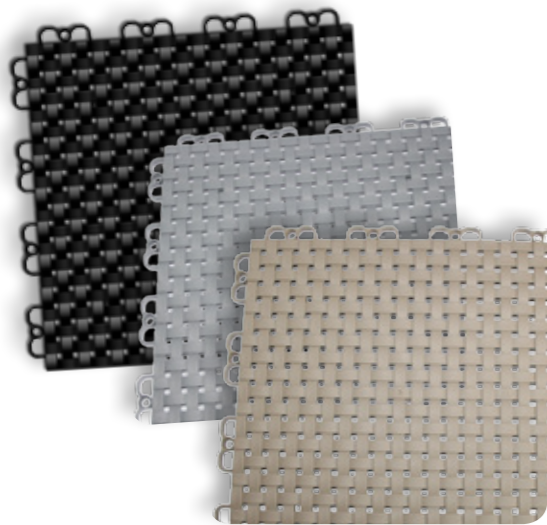

DURI
FAGPROFIL

Gulvmiljø LOUNGE
Gulvet med det lille ekstra.

Farger: sort, granit og sand.

Gulvmiljø LOUNGE-system er gulvet med det lille ekstra. Vi vil gi alle en mulighet til å få et svært pent gulv, både hjemme og i offentlige miljøer!

Egenskaper

Enkel montering.

Ved montering av gulvet trengs vanligvis ingen verktøy, da man enkelt trykker sammen platene for hånd.

Drenerende.

Gulvet er selvdrenerende i sin konstruksjon, og passer godt til å legges på fuktige steder.